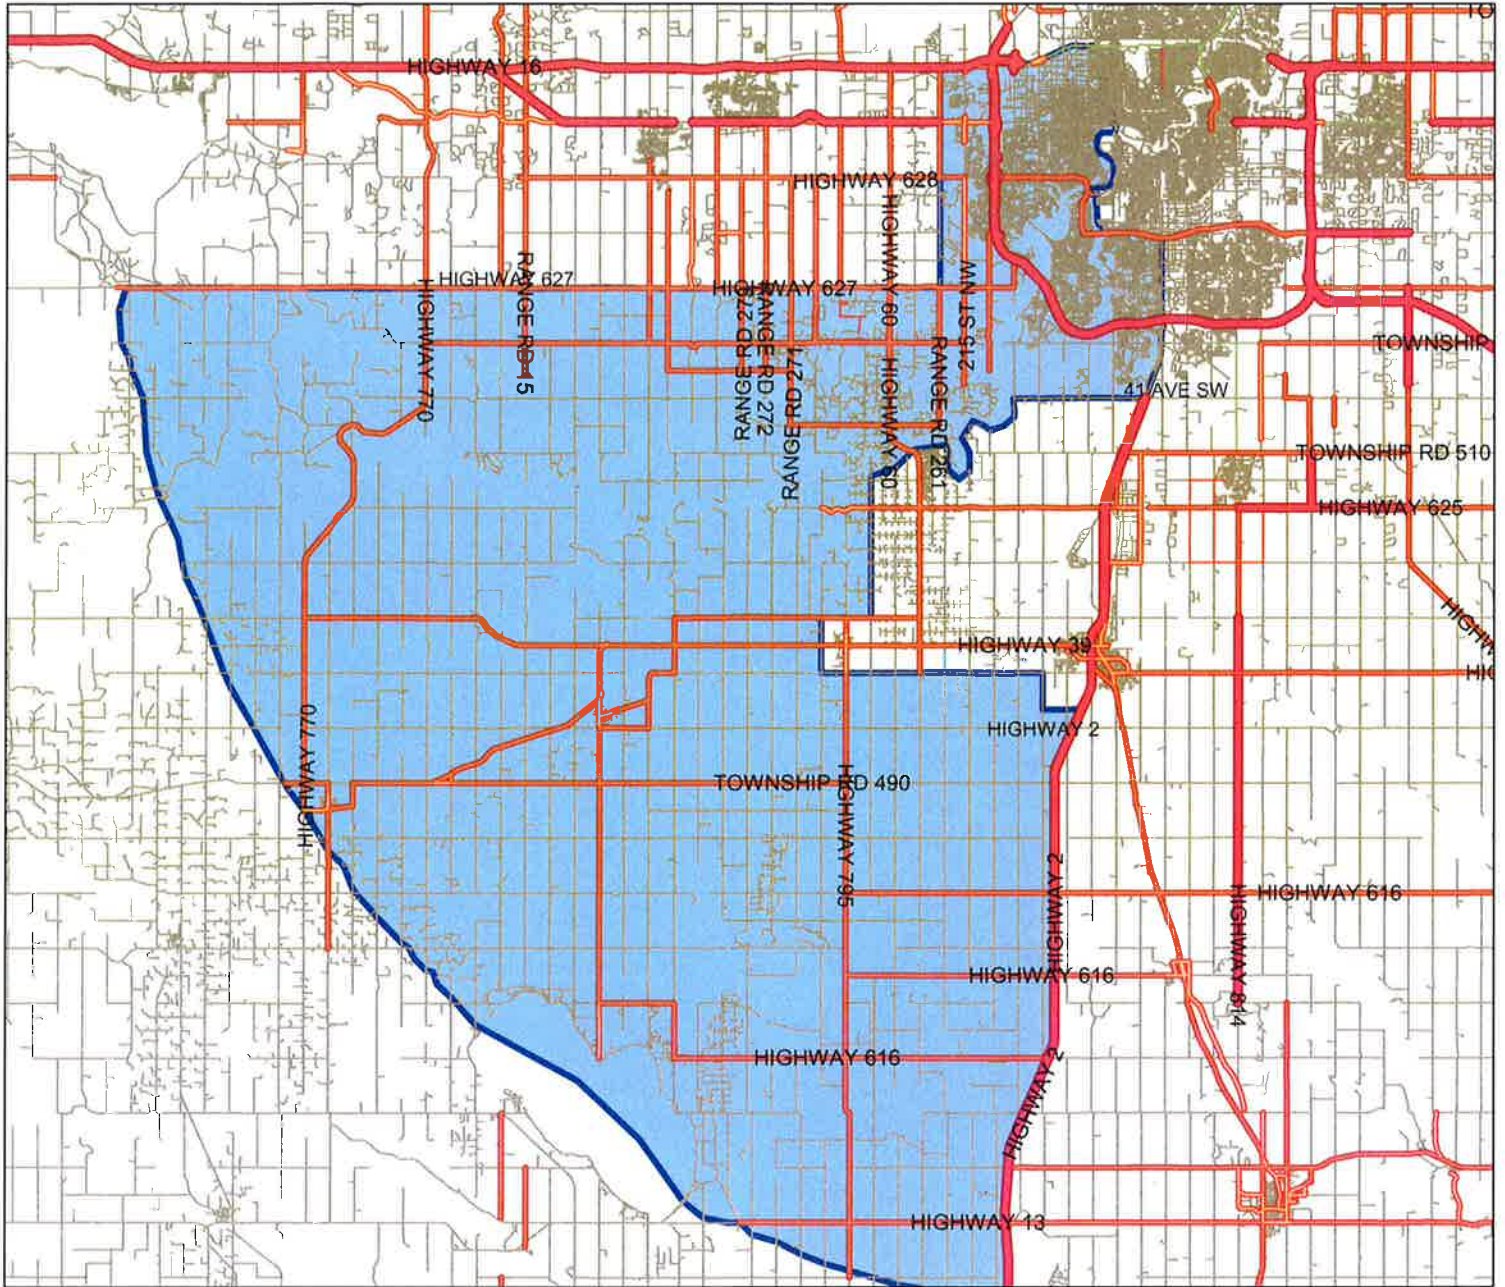

# Conseil scolaire Centre-Nord District Map

Conseil scolaire Centre-Nord  
Aire de fréquentation  
École Notre-Dame  
M à 6<sup>e</sup> année, catholique

# Conseil scolaire Centre-Nord District Map

Conseil scolaire Centre-Nord  
Aire de fréquentation  
**École Notre-Dame**  
M à 6<sup>e</sup> année, catholique