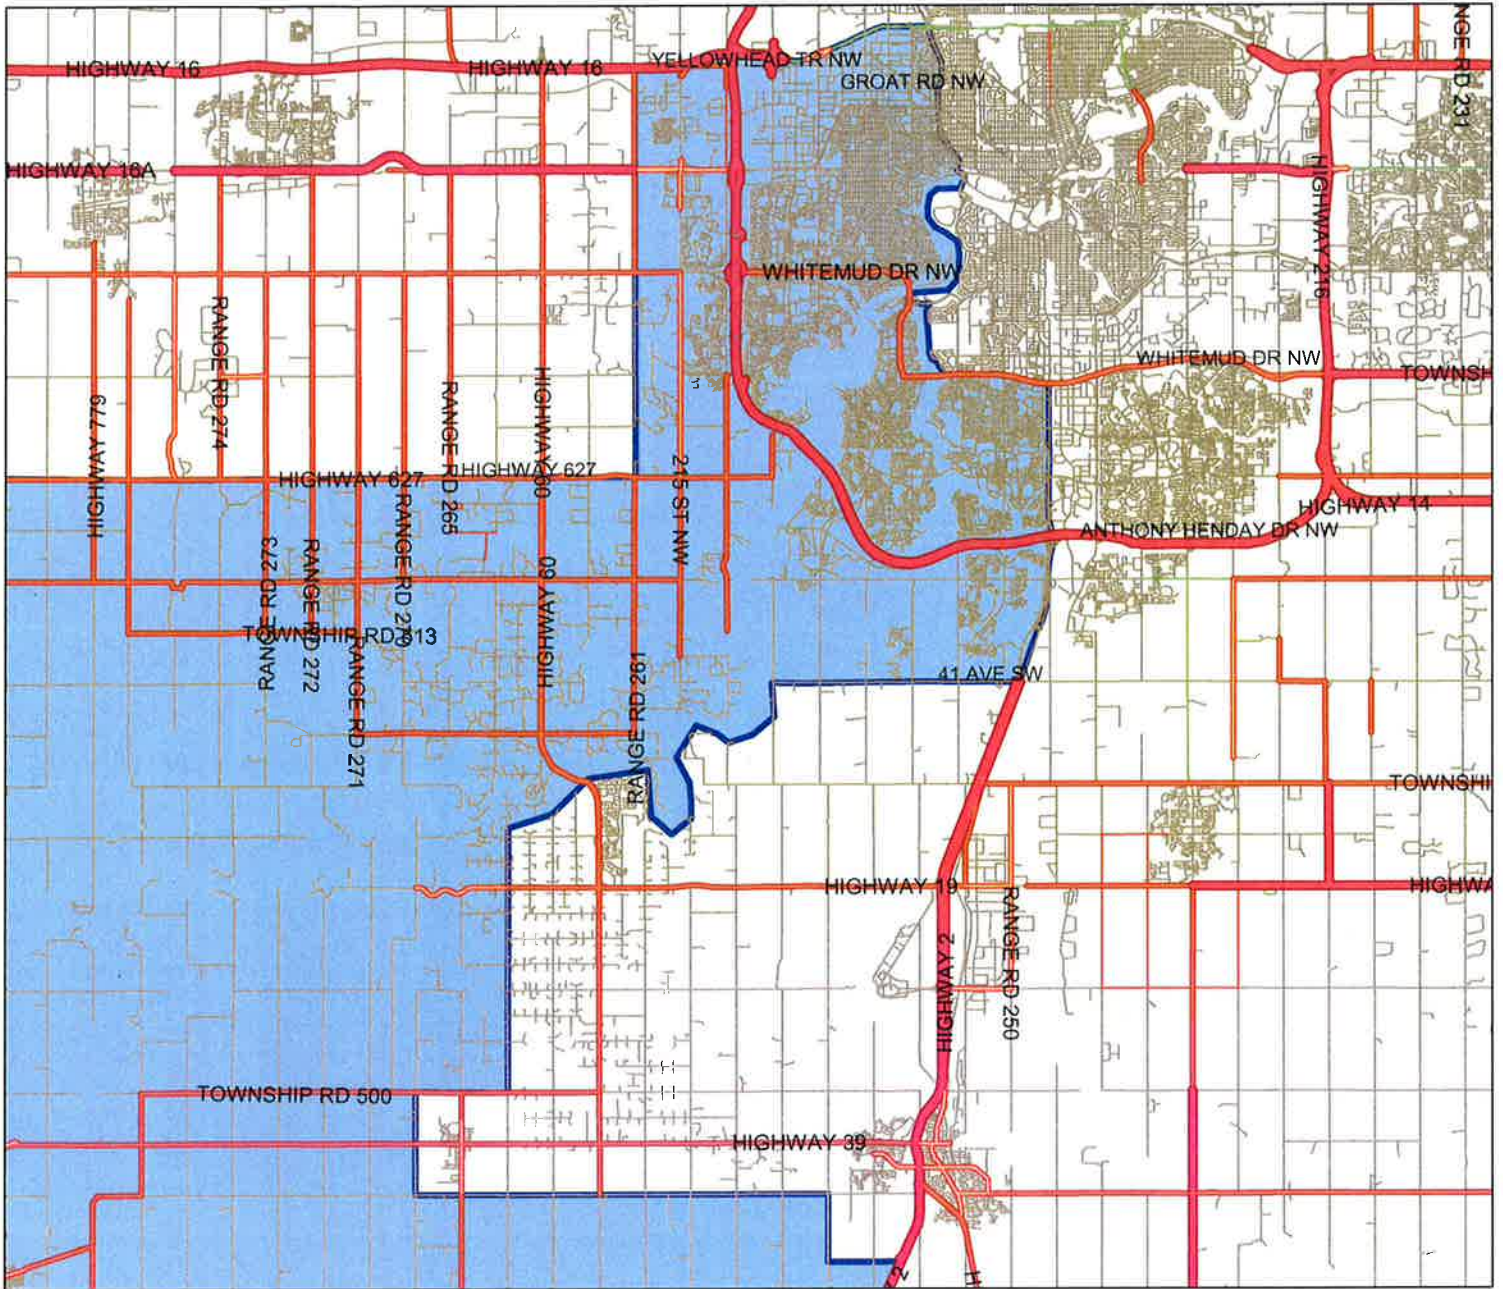

# Conseil scolaire Centre-Nord District Map

Conseil scolaire Centre-Nord  
Aire de fréquentation  
École Notre-Dame  
M à 6<sup>e</sup> année, catholique

# Conseil scolaire Centre-Nord District Map

Conseil scolaire Centre-Nord  
Aire de fréquentation  
**École Notre-Dame**  
M à 6<sup>e</sup> année, catholique